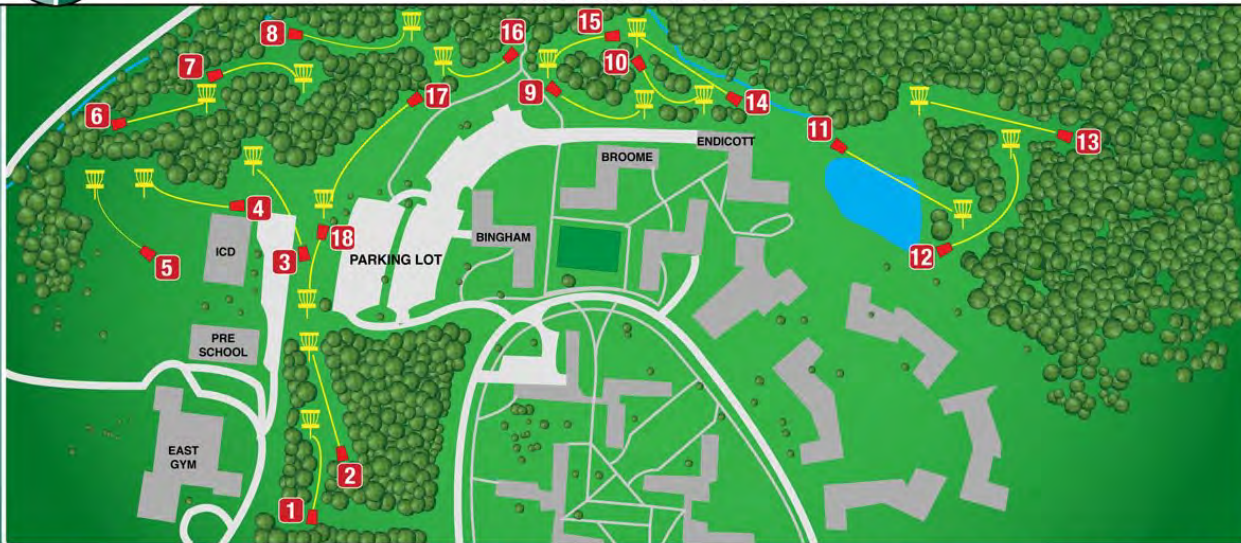

4,560 FEET PAR 58

BINGHAMTON UNIVERSITY
STATE UNIVERSITY OF NEW YORK

DISC GOLF COURSE

1	2	3	4	5	6	7	8	9	10	11	12	13	14	15	16	17	18
PAR 3	PAR 3	PAR 3	PAR 3	PAR 3	PAR 3	PAR 3	PAR 4	PAR 3	PAR 3	PAR 4	PAR 3	PAR 4	PAR 3	PAR 3	PAR 3	PAR 4	PAR 3
215'	245'	270'	250'	210'	225'	190'	375'	280'	195'	390'	200'	325'	215'	200'	165'	400'	210'